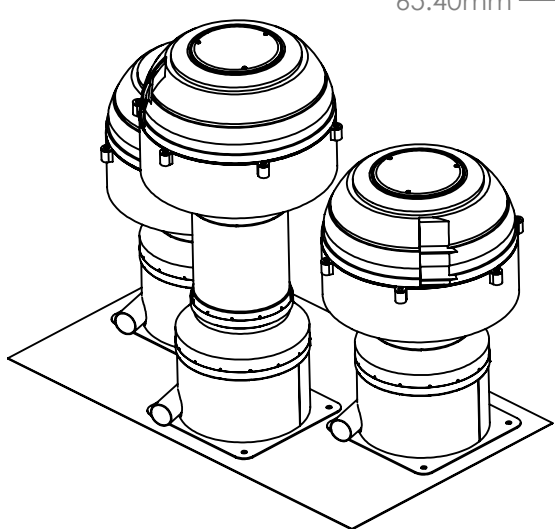

**FILTER HOUSING
TOP**

IN0088 - LIEBHERR 9350 OPTIMAX INSTALLATION

ENGTMP0000291_00

SY-KLONE[®]
INTERNATIONAL

6593 POWERS AVE SUITE 17 · JACKSONVILLE, FL 32217
904-448-6563 · WWW.SY-KLONE.COM