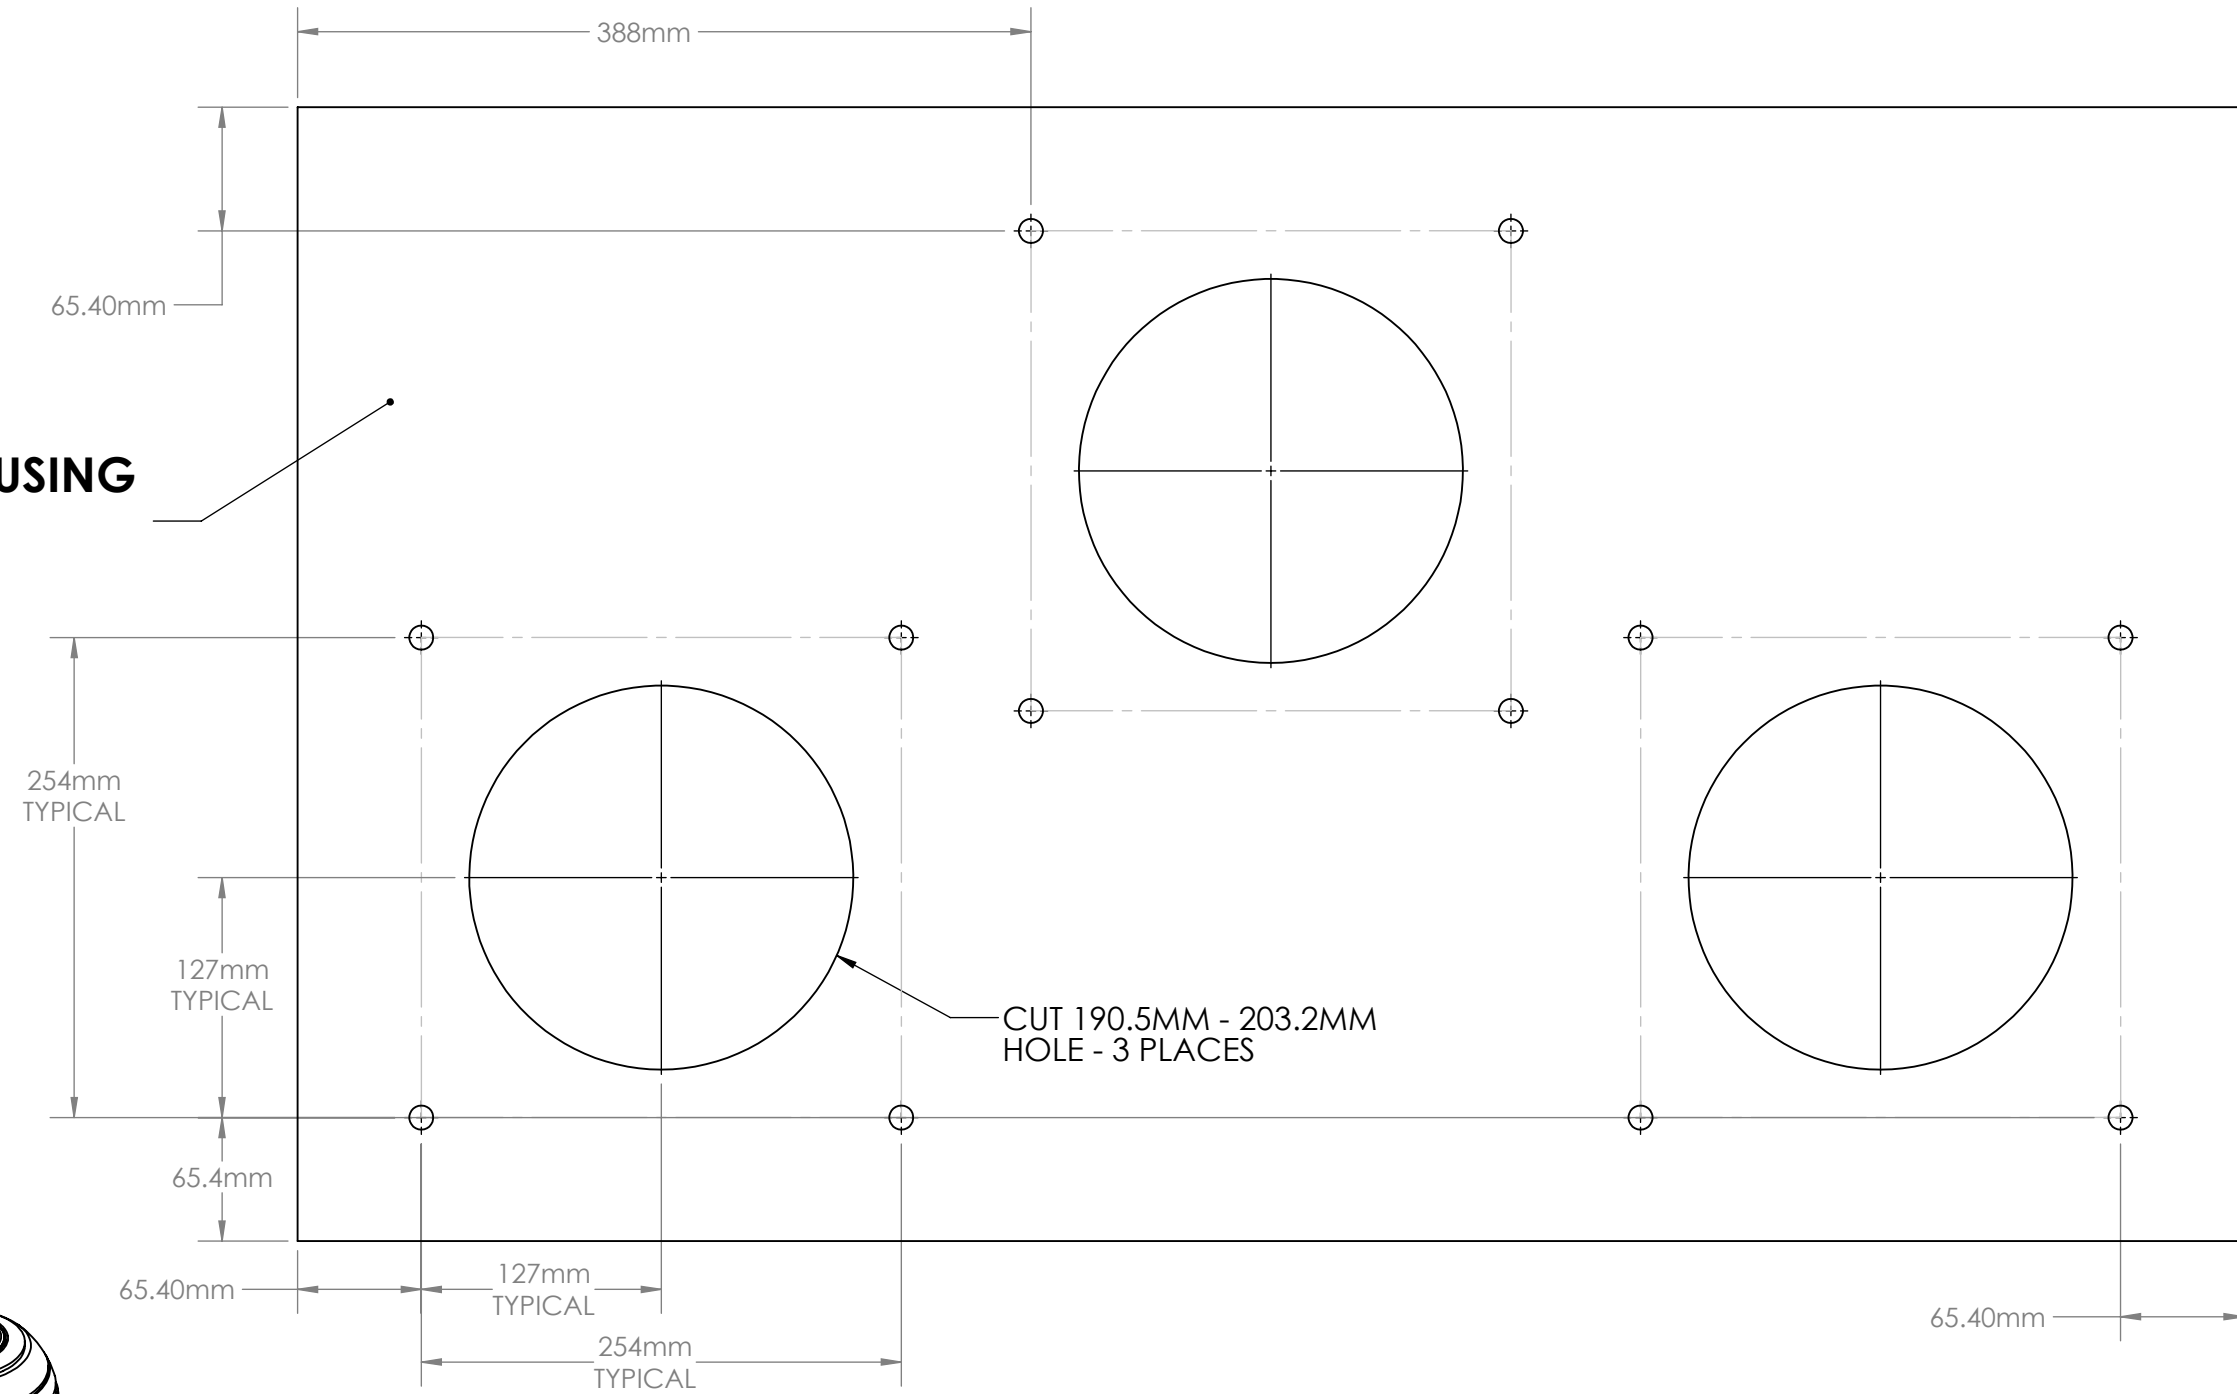

**FILTER HOUSING
TOP**

IN0088 - LIEBHERR 9350 OPTIMAX INSTALLATION

ENGTMP0000291_00

SY-KLONE[®]
INTERNATIONAL

6593 POWERS AVE SUITE 17 · JACKSONVILLE, FL 32217
904-448-6563 · WWW.SY-KLONE.COM